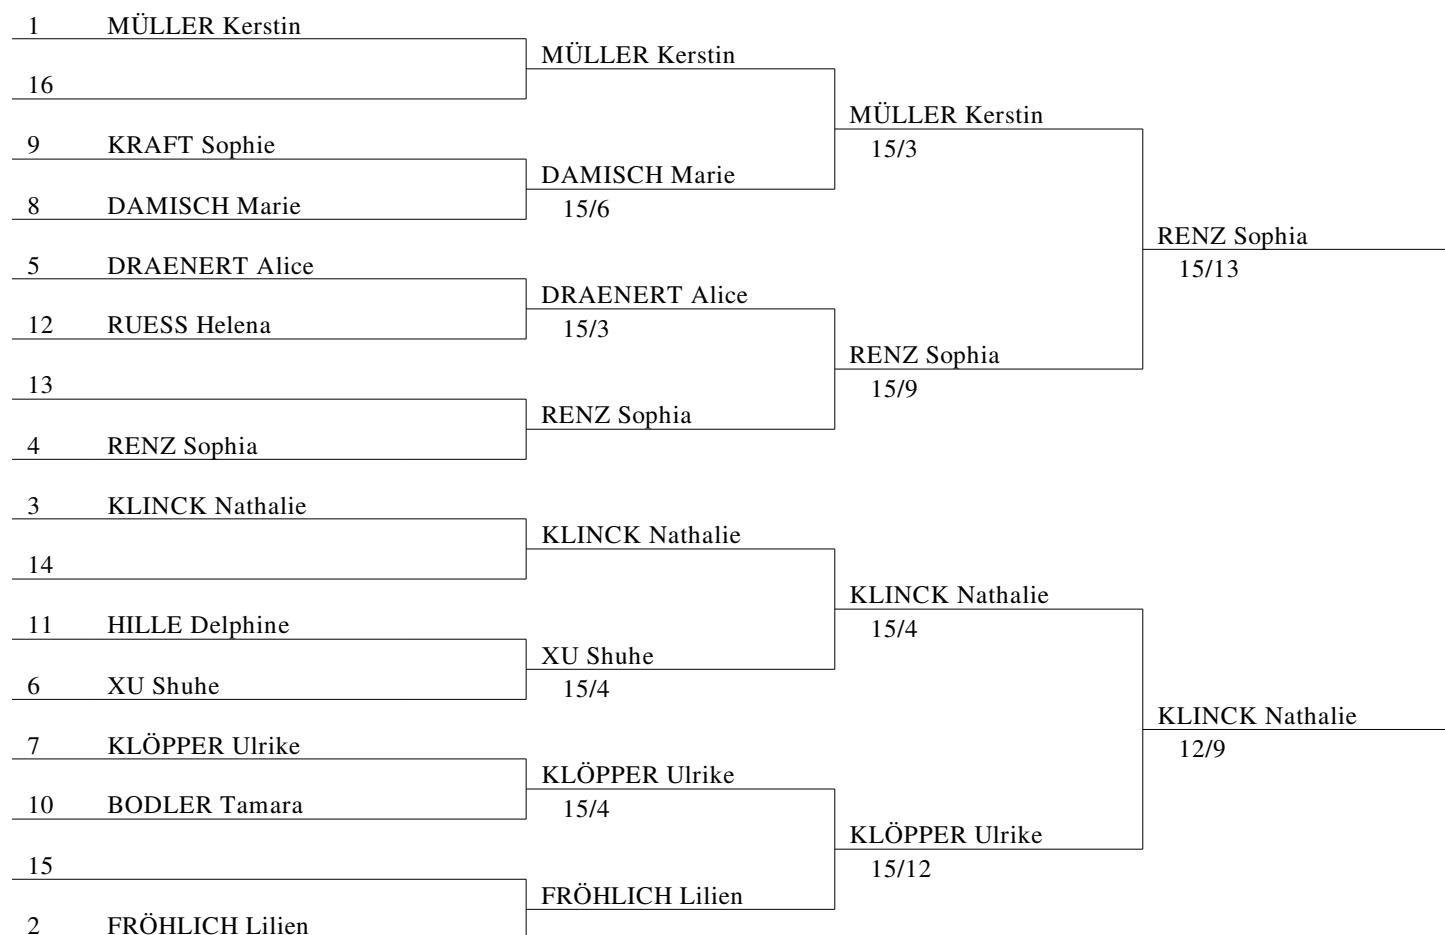

7. Salzburger MuskeStier
Damen Direktausscheidung
2015

Direktausscheidung mit 16

7. Salzburger MuskeStier
Damen Direktausscheidung
2015

Viertelfinale

1	MÜLLER Kerstin	MÜLLER Kerstin		
8	DAMISCH Marie	15/3		
5	DRAENERT Alice	RENZ Sophia	RENZ Sophia	
4	RENZ Sophia	15/9	15/13	
3	KLINCK Nathalie	KLINCK Nathalie		RENZ Sophia
6	XU Shuhe	15/4		15/12
7	KLÖPPER Ulrike	KLÖPPER Ulrike	KLINCK Nathalie	
2	FRÖHLICH Lilien	15/12	12/9	
			MÜLLER Kerstin	
			KLÖPPER Ulrike	MÜLLER Kerstin
				15/6