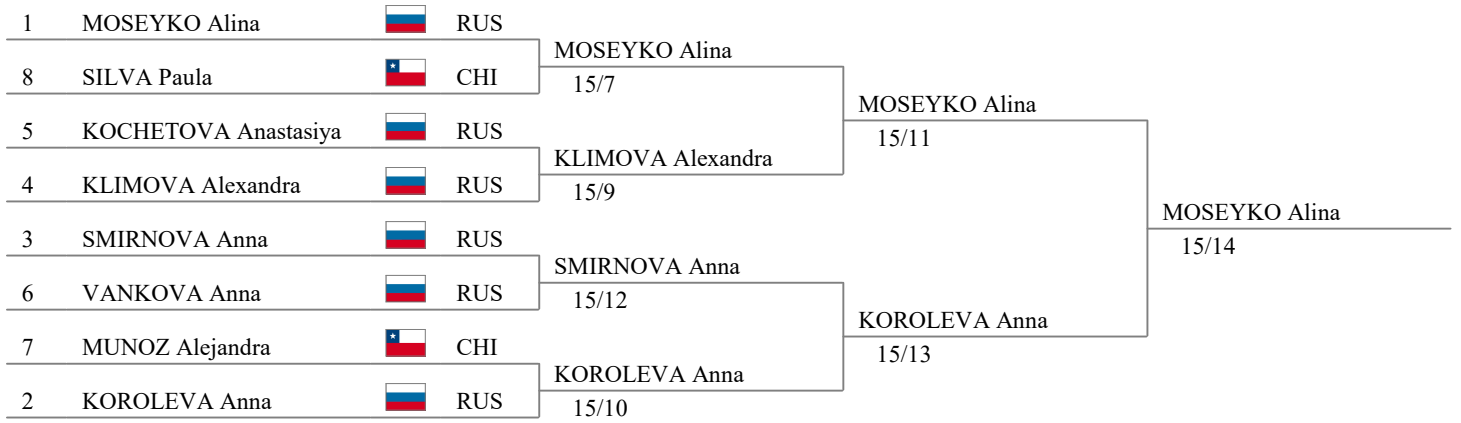

U23 Circuit

tableau of 32

tableau of 16

1	MOSEYKO Alina		RUS		
32	-----		---		MOSEYKO Alina
17	RISAK Petra		AUT		MOSEYKO Alina 15/2
16	VALSOVA Andrea		CZE	VALSOVA Andrea 15/11	
9	HANZLIKOVA Klara		CZE		SILVA Paula 15/7
24	-----		---	HANZLIKOVA Klara	
25	-----		---	SILVA Paula	
8	SILVA Paula		CHI		
5	KOCHETOVA Anastasiya		RUS		KOCHETOVA Anastasiya 15/10
28	-----		---	KOCHETOVA Anastasiya	
21	-----		---	TEICHERT Lena	
12	TEICHERT Lena		AUT		
13	CORN Frida		AUT		KLIMOVA Alexandra 15/2
20	-----		---	CORN Frida	
29	-----		---	KLIMOVA Alexandra	
4	KLIMOVA Alexandra		RUS		
3	SMIRNOVA Anna		RUS		SMIRNOVA Anna 15/5
30	-----		---	SMIRNOVA Anna	
19	-----		---	BRANDT Inga	
14	BRANDT Inga		GER		
11	TANZMEISTER Dorothea		AUT		VANKOVA Anna 15/3
22	-----		---	TANZMEISTER Dorothea	
27	-----		---	VANKOVA Anna	
6	VANKOVA Anna		RUS		
7	MUNOZ Alejandra		CHI		MUNOZ Alejandra 15/11
26	-----		---	MUNOZ Alejandra	
23	-----		---	NAGY Krisztina	
10	NAGY Krisztina		HUN		
15	NEHIBA Barbara		AUT		KOROLEVA Anna 15/2
18	ELLERSDORFER Christin		AUT	ELLERSDORFER Christin 15/14	
31	-----		---	KOROLEVA Anna	
2	KOROLEVA Anna		RUS		

U23 Circuit

tableau of 8

Halbfinale

Finale

Platzierungen der Direktausscheidung (nach Platz - 18 Fechter)

Pl	Name Vorname	nat.	Status
1	MOSEYKO Alina	RUS	
2	KOROLEVA Anna	RUS	
3	KLIMOVA Alexandra	RUS	
3	SMIRNOVA Anna	RUS	
5	KOCHETOVA Anastasiya	RUS	
6	VANKOVA Anna	RUS	
7	MUNOZ Alejandra	CHI	
8	SILVA Paula	CHI	
9	HANZLIKOVA Klara	CZE	
10	NAGY Krisztina	HUN	
11	TANZMEISTER Dorothea	AUT	
12	TEICHERT Lena	AUT	
13	CORN Frida	AUT	
14	BRANDT Inga	GER	
15	VALSOVA Andrea	CZE	
16	ELLERSDORFER Christine	AUT	
17	NEHIBA Barbara	AUT	
18	RISAK Petra	AUT	