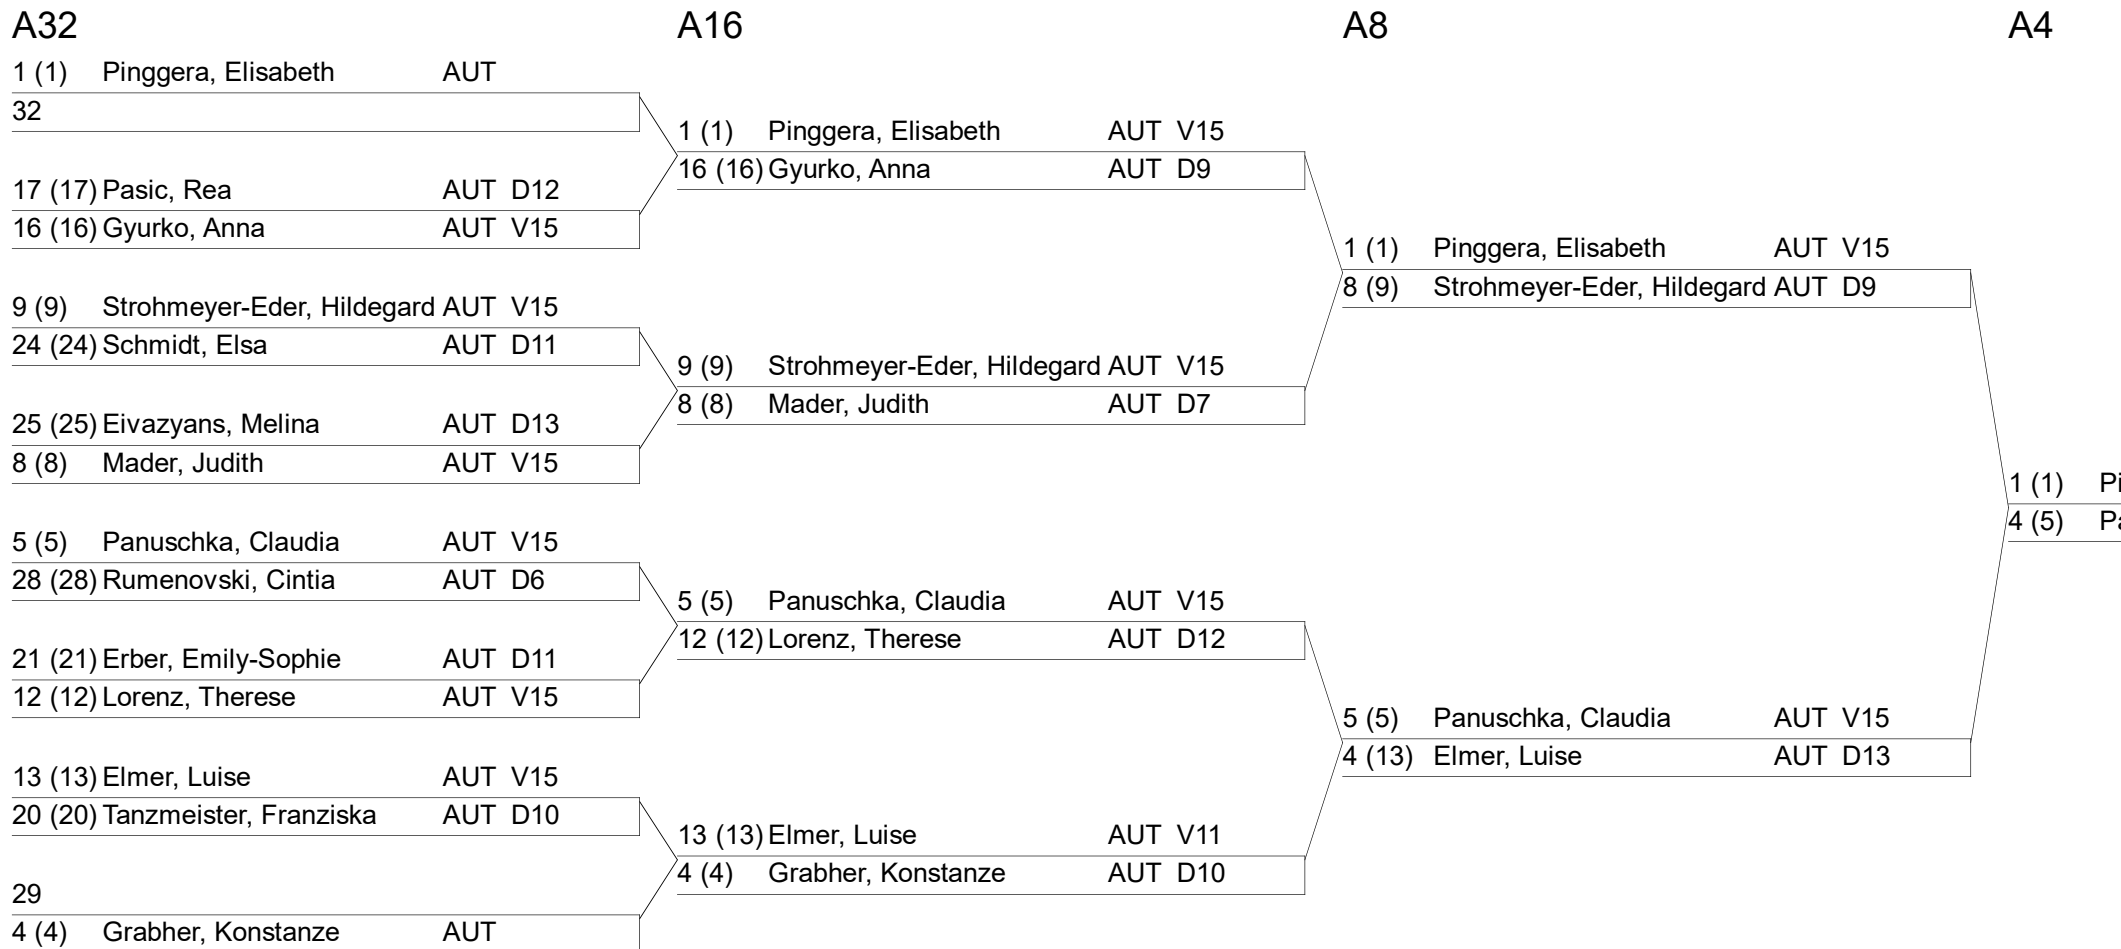

A32: Seeds

Index	Name, Forename	NatioPiste	Time
qualifieds of First round			
1	Pinggera, Elisabeth	AUT	04.06.21
2	Schmidl, Paula	AUT	04.06.21
3	Engel, Christiana	AUT	04.06.21
4	Grabher, Konstanze	AUT	04.06.21
5	Panuschka, Claudia	AUT	04.06.21
6	Chevaux, Lena	AUT	04.06.21
7	Huber, Pia	AUT	04.06.21
8	Mader, Judith	AUT	04.06.21
9	Strohmeier-Eder, Hildegard	AUT	04.06.21
10	Rüdisser, Ronja	AUT	04.06.21
11	Agath, Thordis	AUT	04.06.21
12	Lorenz, Therese	AUT	04.06.21
13	Elmer, Luise	AUT	04.06.21
14	Reumüller, Martina	AUT	04.06.21
15	Haybäck, Elisabeth	AUT	04.06.21
16	Gyrko, Anna	AUT	04.06.21
17	Pasic, Rea	AUT	04.06.21
18	Umlauf, Beatrix	AUT	04.06.21
19	Höfferer, Marie	AUT	04.06.21
20	Tanzmeister, Franziska	AUT	04.06.21
21	Erber, Emily-Sophie	AUT	04.06.21
22	Pöckl, Karin	AUT	04.06.21
23	Tanzmeister, Dorothea	AUT	04.06.21
24	Schmidt, Elsa	AUT	04.06.21
25	Eivazyans, Melina	AUT	04.06.21
26	Deisl, Stefanie	AUT	04.06.21
27	Hartmann, Lilly	AUT	04.06.21
28	Rumenovski, Cintia	AUT	04.06.21

A32, A16, A8, A4: Matches

Index Name, Forename NatioResult