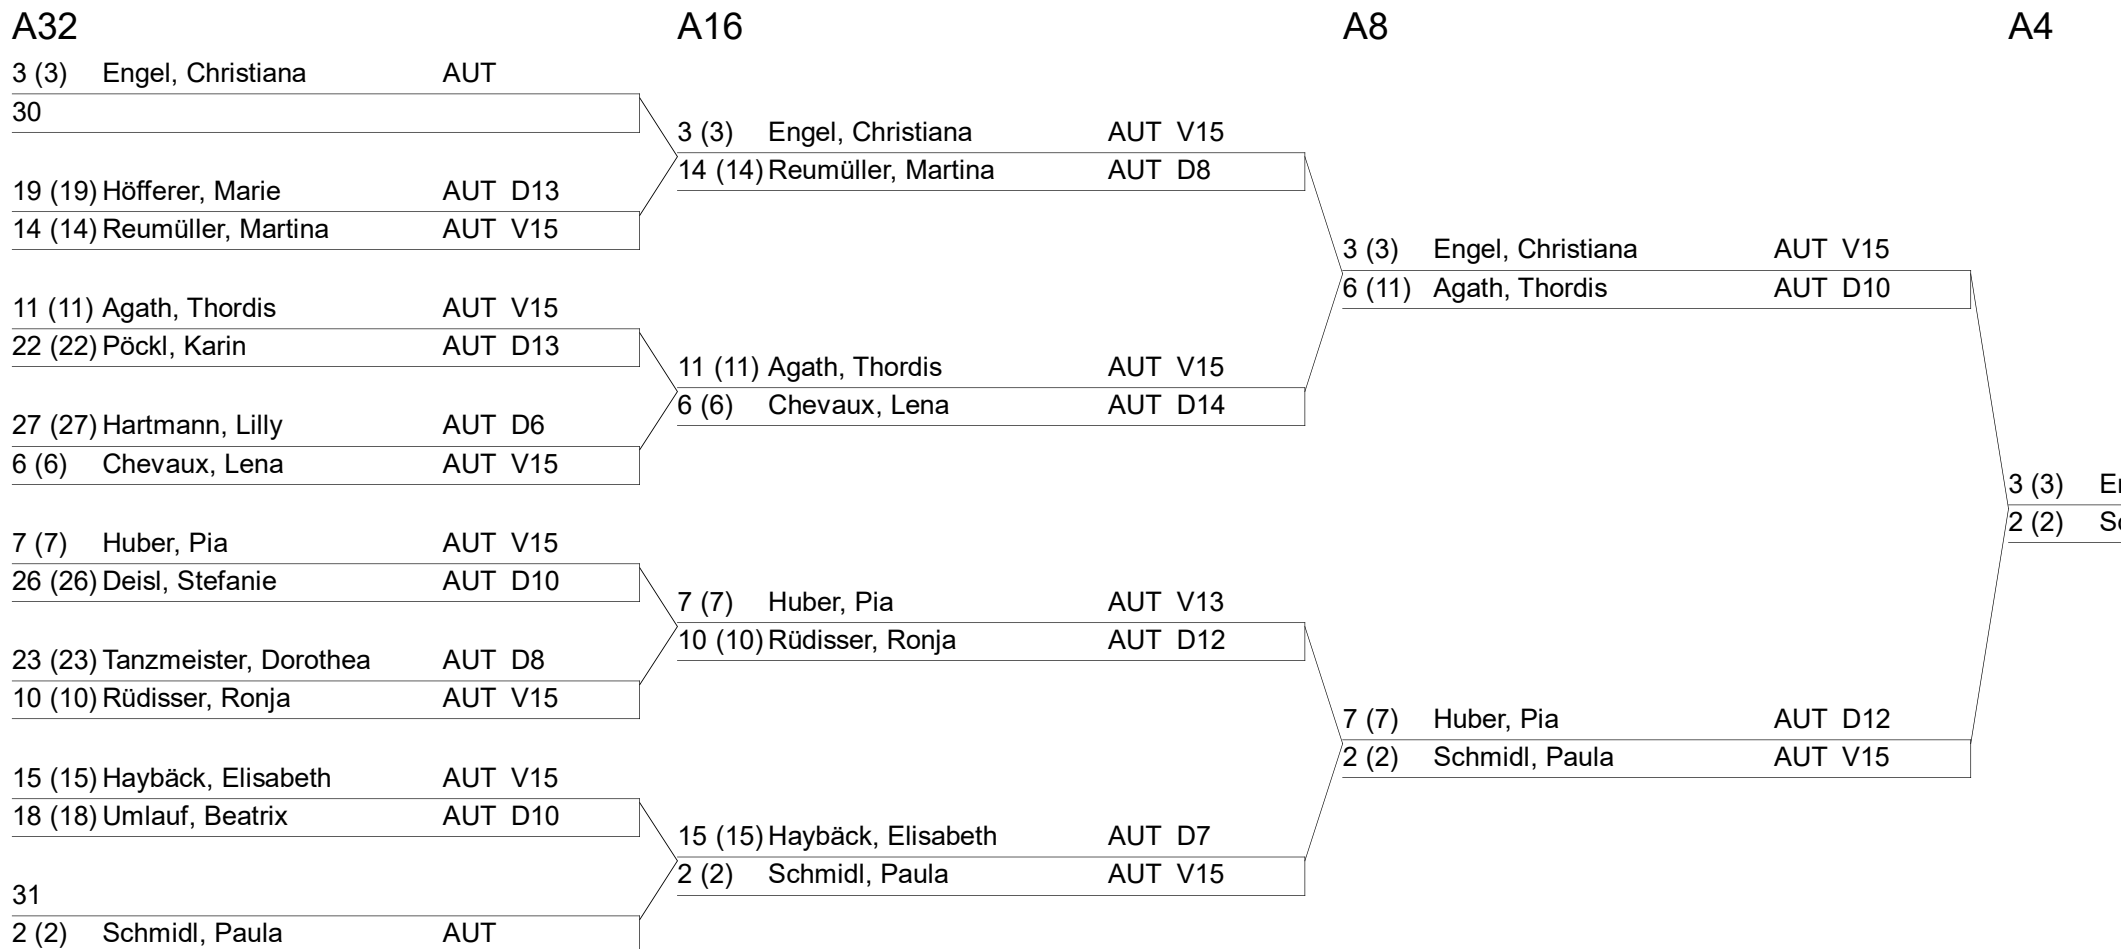

A32: Seeds

Index	Name, Forename	NatioPiste	Time
qualifieds of First round			
1	Pinggera, Elisabeth	AUT	04.06.21
2	Schmidl, Paula	AUT	04.06.21
3	Engel, Christiana	AUT	04.06.21
4	Grabher, Konstanze	AUT	04.06.21
5	Panuschka, Claudia	AUT	04.06.21
6	Chevaux, Lena	AUT	04.06.21
7	Huber, Pia	AUT	04.06.21
8	Mader, Judith	AUT	04.06.21
9	Strohmeier-Eder, Hildegard	AUT	04.06.21
10	Rüdisser, Ronja	AUT	04.06.21
11	Agath, Thordis	AUT	04.06.21
12	Lorenz, Therese	AUT	04.06.21
13	Elmer, Luise	AUT	04.06.21
14	Reumüller, Martina	AUT	04.06.21
15	Haybäck, Elisabeth	AUT	04.06.21
16	Gyrko, Anna	AUT	04.06.21
17	Pasic, Rea	AUT	04.06.21
18	Umlauf, Beatrix	AUT	04.06.21
19	Höfferer, Marie	AUT	04.06.21
20	Tanzmeister, Franziska	AUT	04.06.21
21	Erber, Emily-Sophie	AUT	04.06.21
22	Pöckl, Karin	AUT	04.06.21
23	Tanzmeister, Dorothea	AUT	04.06.21
24	Schmidt, Elsa	AUT	04.06.21
25	Eivazyans, Melina	AUT	04.06.21
26	Deisl, Stefanie	AUT	04.06.21
27	Hartmann, Lilly	AUT	04.06.21
28	Rumenovski, Cintia	AUT	04.06.21

A32, A16, A8, A4: Matches

Index Name, Forename NatioResult

A32, A16, A8, A4: Matches

Index Name, Forename NatioResult

A2: Matches

Index	Name, Forename	Natio	Details	Result
1 (1)	Pinggera, Elisabeth	AUT	04.06.2022	V15
2 (2)	Schmidl, Paula	AUT		D13